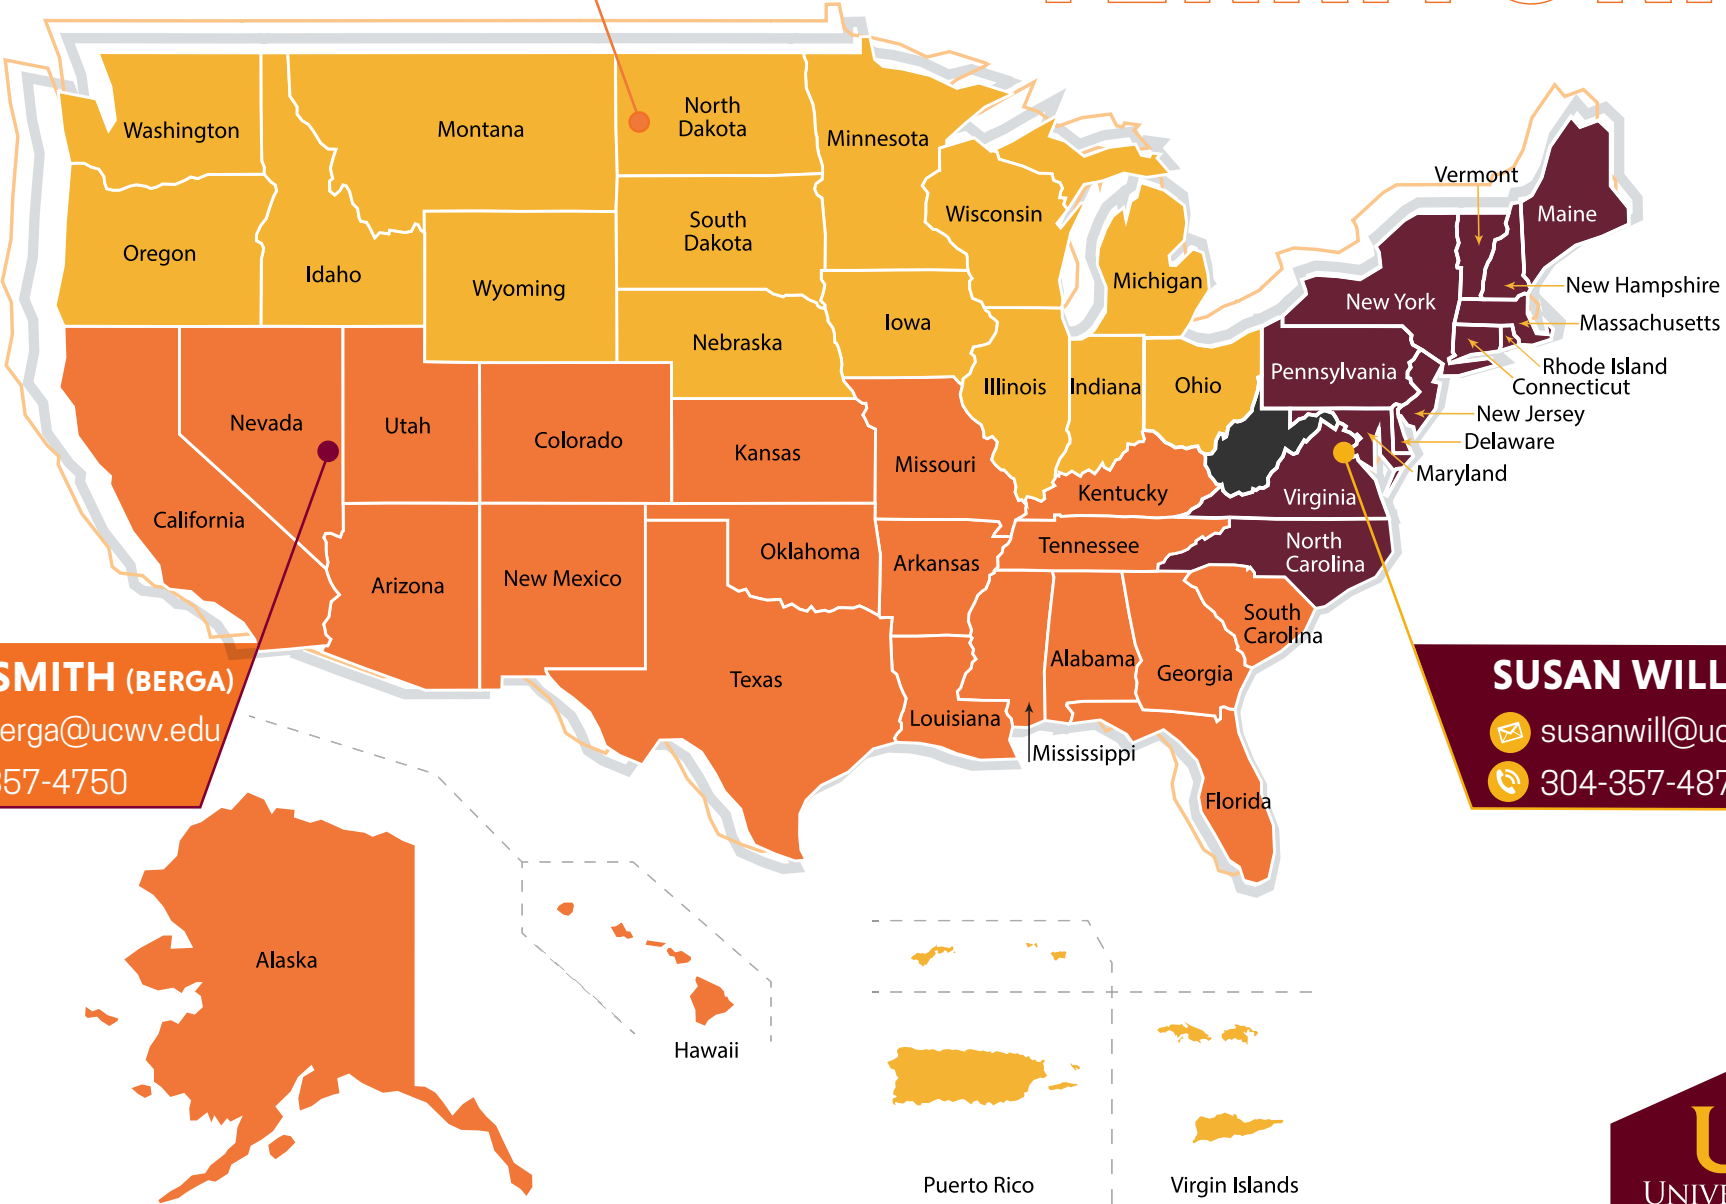

2020-2021 RECRUITMENT UNITED STATES TERRITORIES

KAYLEIGH LOUGH
✉ kayleiglough@ucwv.edu
☎ 304-357-4867

LAURA SMITH (BERGA)
✉ lauraberga@ucwv.edu
☎ 304-357-4750

SUSAN WILL
✉ susanwill@ucwv.edu
☎ 304-357-4879